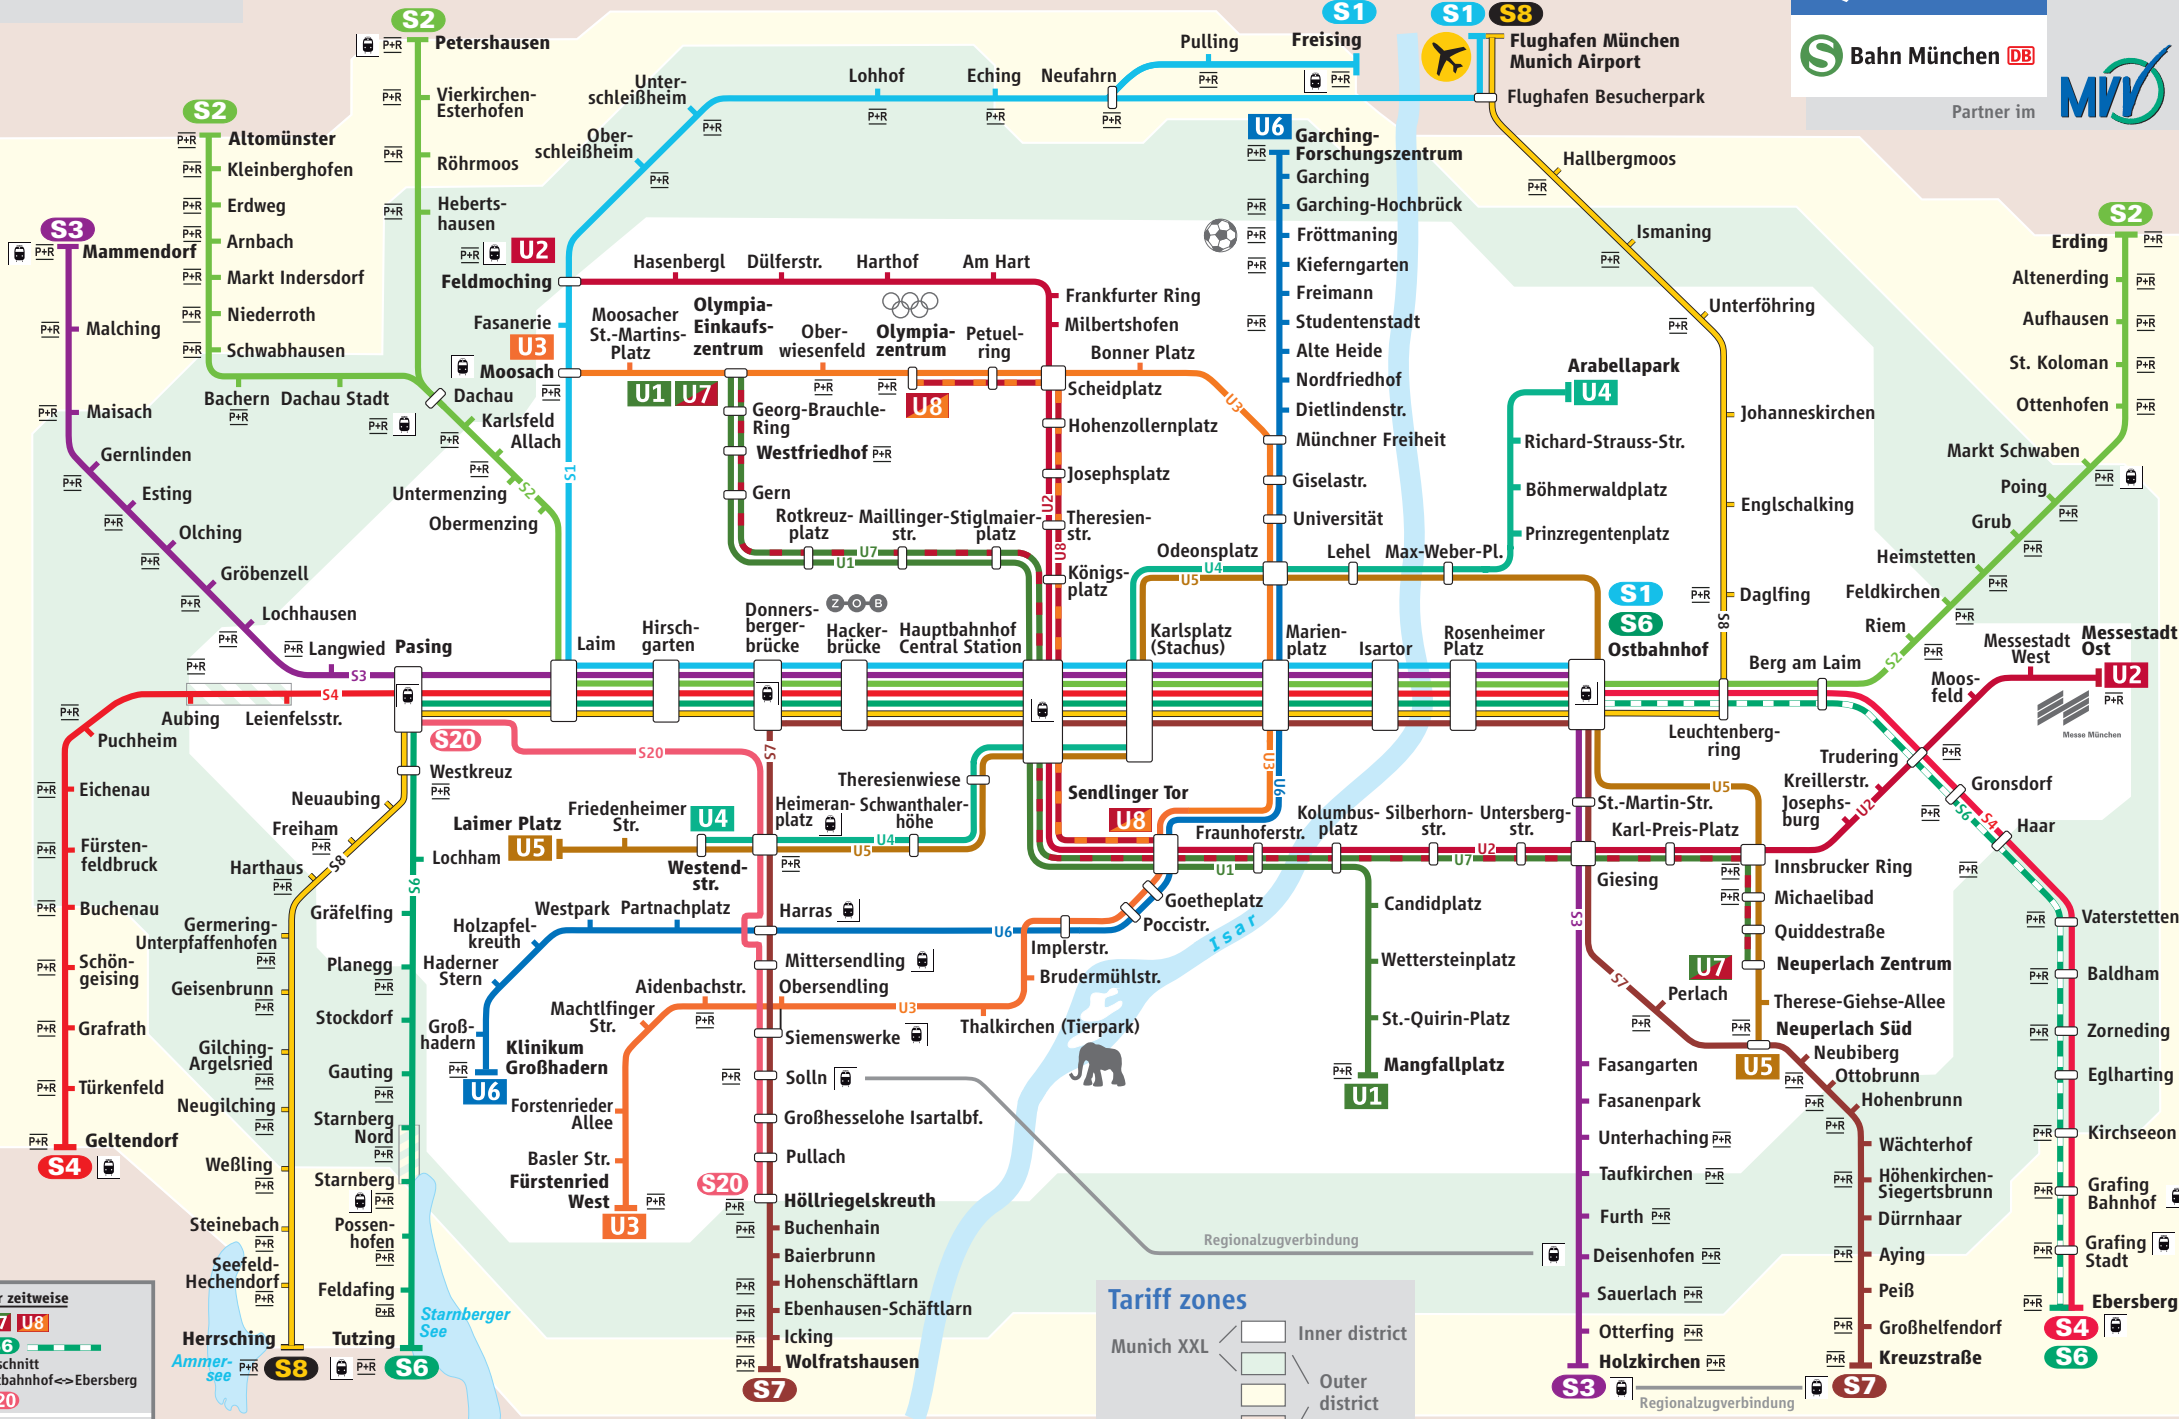

Schnellbahn (suburban and underground train) network

Partner im

Nur zeitweise
U7 U8
S6
 Abschnitt Ostbahnhof ↔ Ebersberg
S20

Regional- / Fernzughalt

Tariff zones

Munich XXL

- Inner district
- Outer district