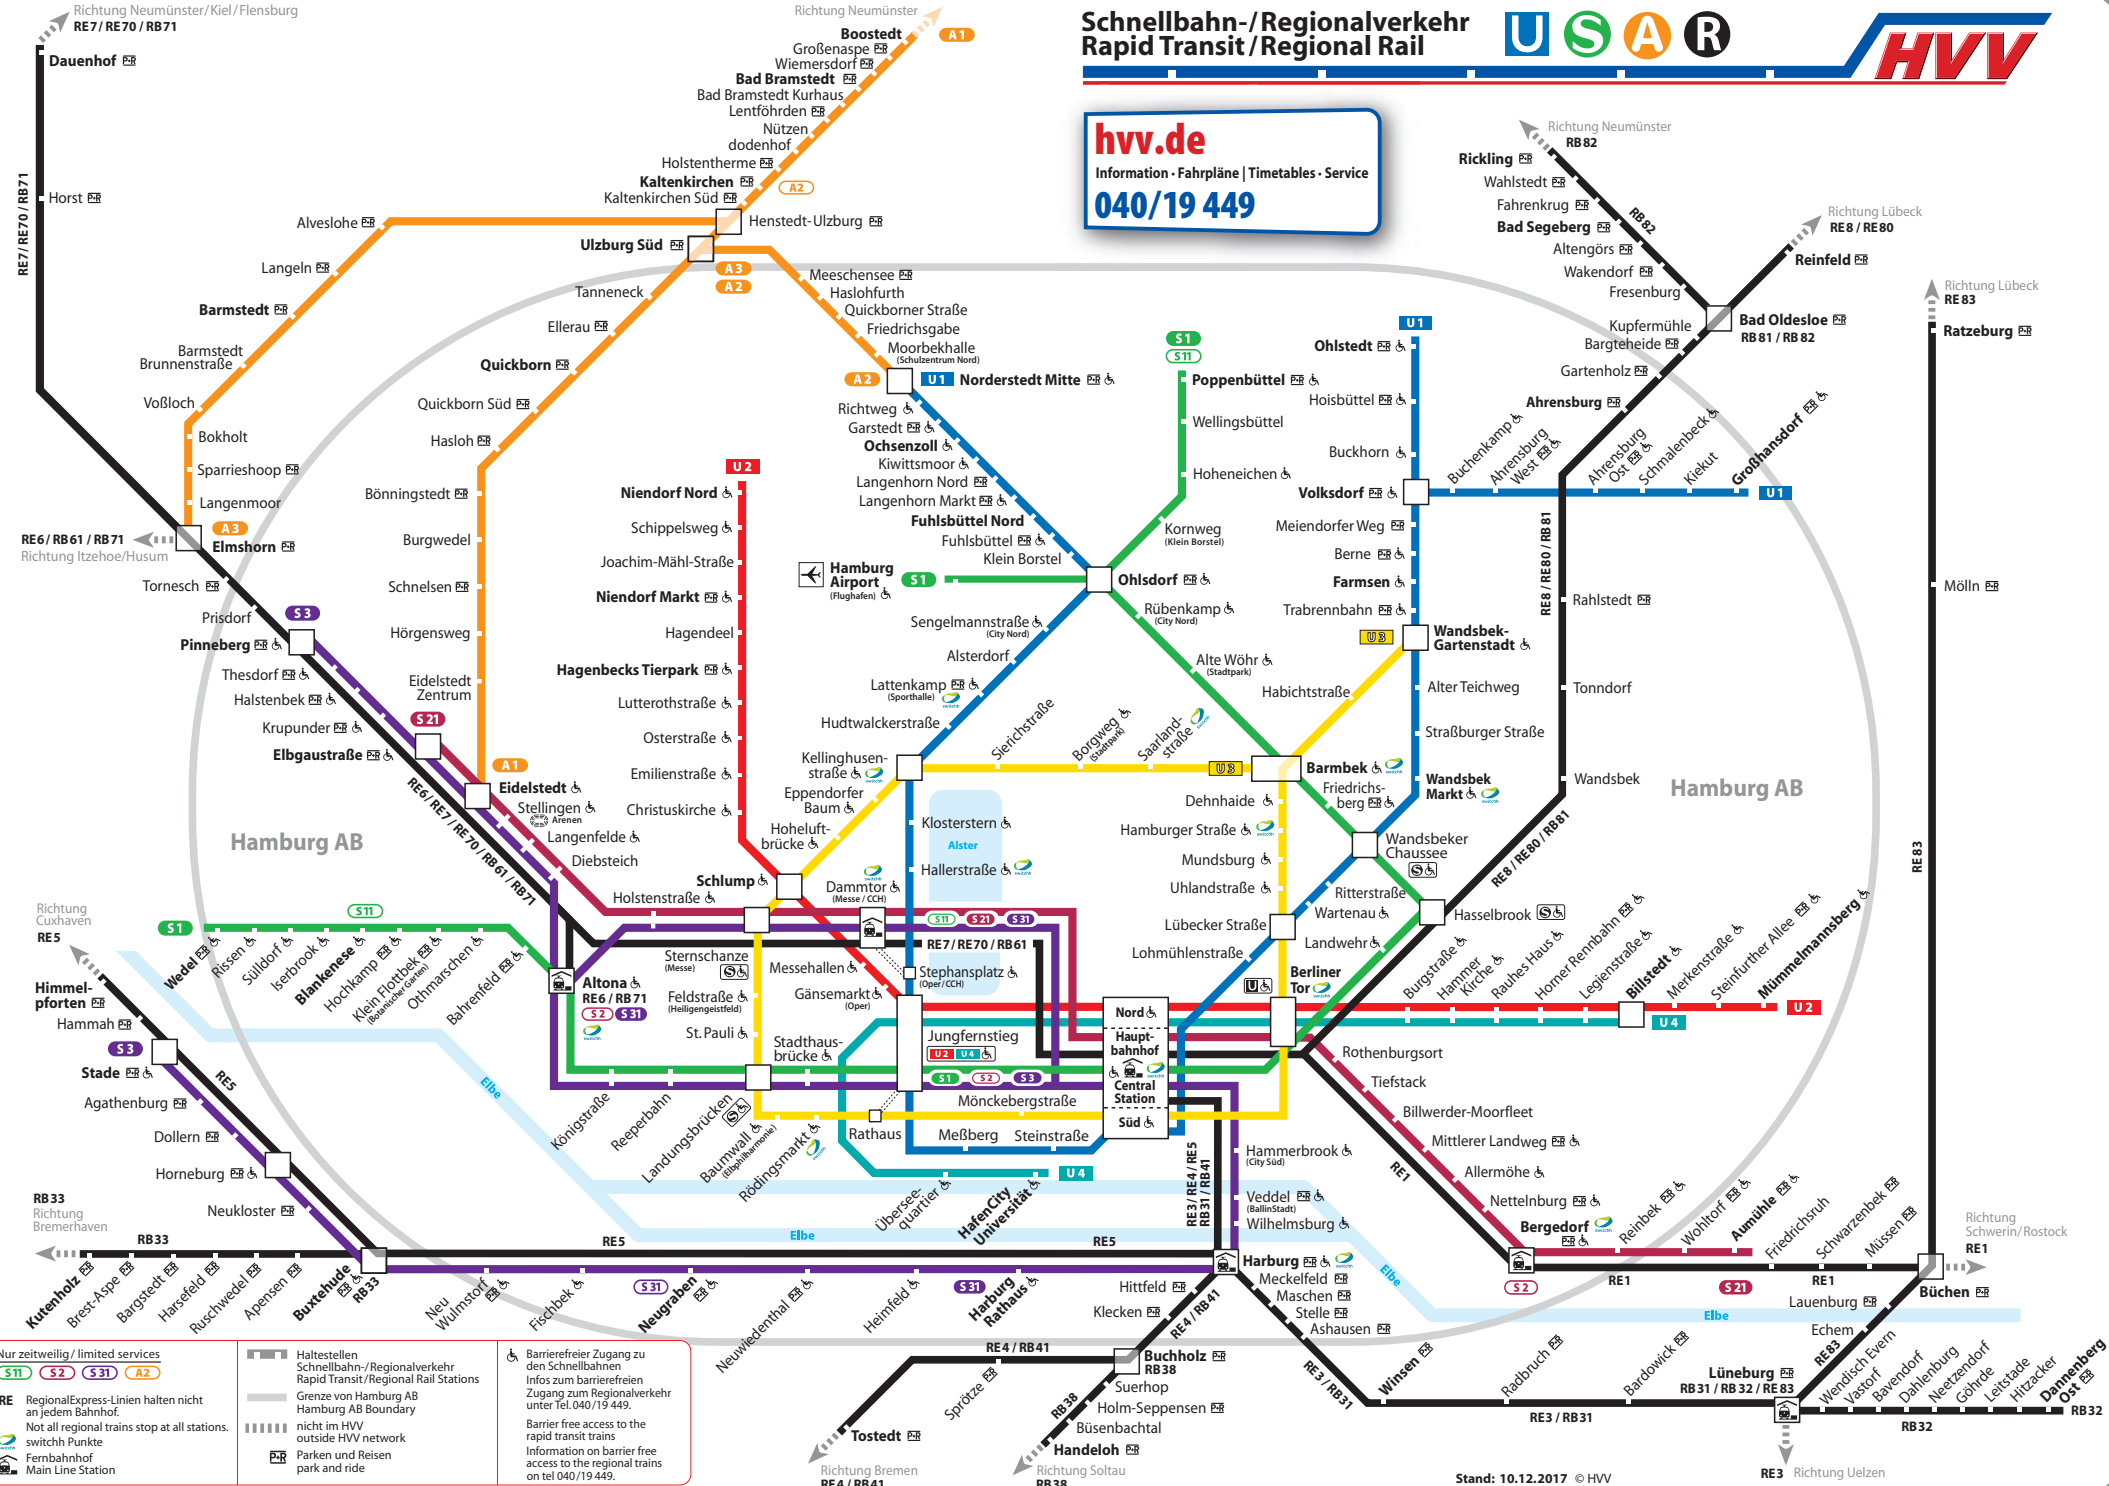

Schnellbahn-/Regionalverkehr Rapid Transit/Regional Rail

hvv.de
Information · Fahrpläne | Timetables · Service
040/19 449

Nur zeitweilig / limited services
S11 S2 S31 A2

RE RegionalExpress-Linien halten nicht an jedem Bahnhof.
 Not all regional trains stop at all stations.

switch Punkte
 Fernbahnhof
 Main Line Station

Haltestellen
 Schnellbahn-/Regionalverkehr
 Rapid Transit/Regional Rail Stations

Grenze von Hamburg AB
 Hamburg AB Boundary

nicht im HVV
 outside HVV network

Parken und Reisen
 park and ride

Barrierefreier Zugang
 Barrier free access to the rapid transit trains
 Information on barrier free access to the regional trains on tel 040/19 449.